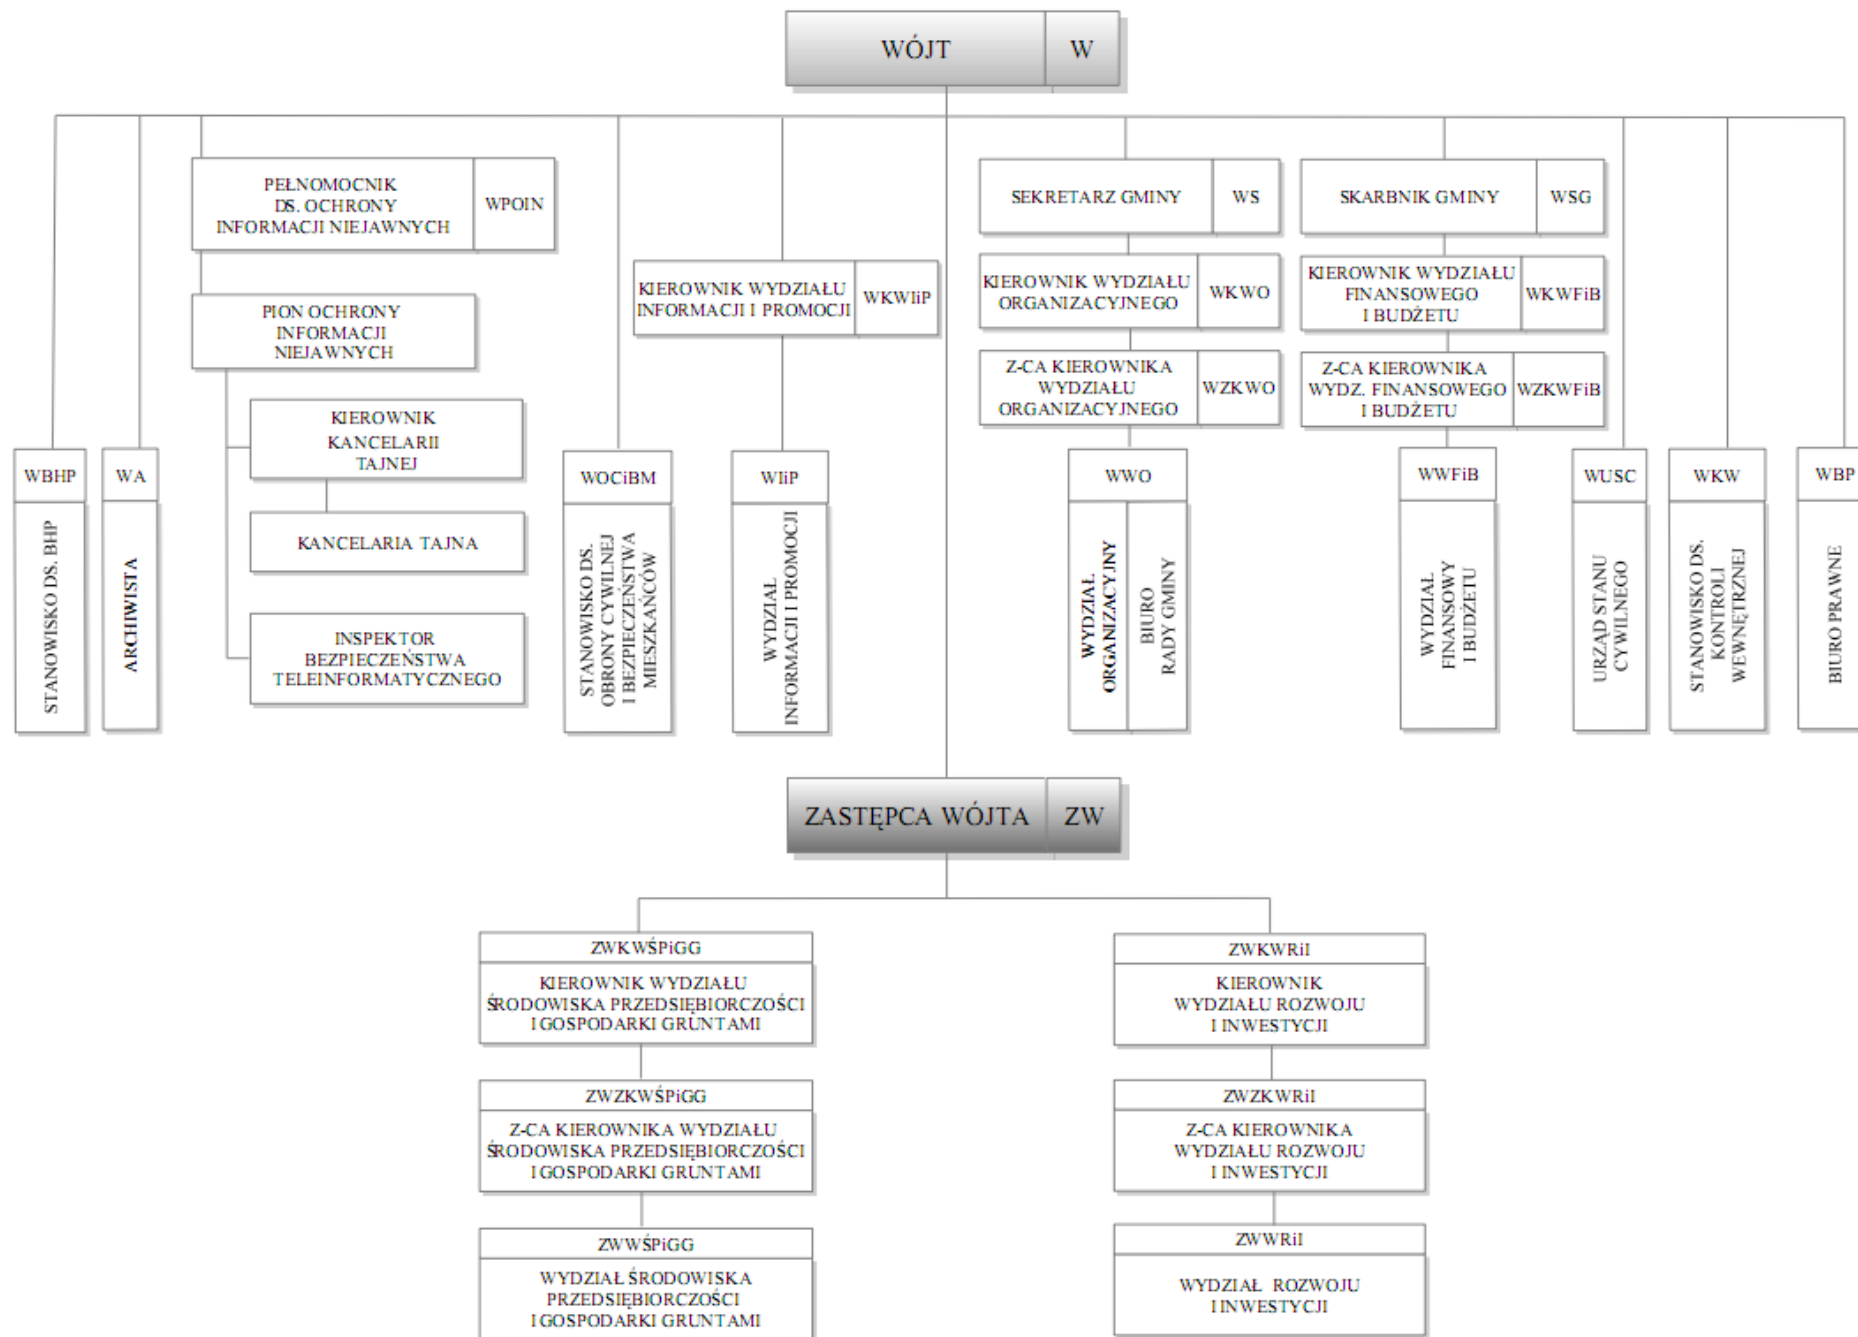

SCHEMAT ORGANIZACYJNY URZĘDU GMINY ORNONTOWICE

Załącznik nr 1
do Regulaminu Organizacyjnego
z dnia 26.07.2013 r.

JEDNOSTKI ORGANIZACYJNE GMINY SCHEMAT ORGANIZACYJNY

Załącznik nr 2
do Regulaminu Organizacyjnego
z dnia 25.03.2013 r.